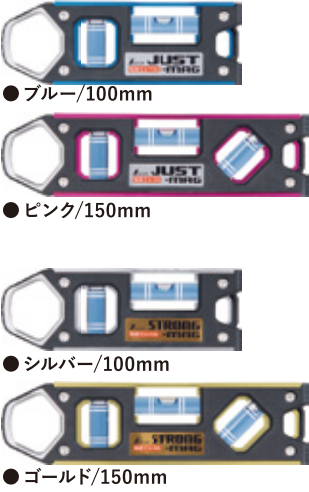

#### 超厚物金工用チップソー 150mm×30P

- 超厚物鉄工用、刃先厚1.1mm
- 平刃の2面研磨(3D形状)により切屑の排出効率向上
- 適応材料厚：3~22mm

商品ID	品番	外径×刃数	定価(税別)	卸値特価(税込)
186403	A-00594	150mm×30P	8,400円	<b>5,460円</b> (6,006円)

※バイススタンド別売

▼適用モデル：  
CS004G、CS553D

シンワ

仮設エレベル JUST-MAG/STRONG-MAG

足場や仮囲いなどの仮設工事に特化したレベルが新登場! 選べる2種類の磁力とサイズ

- 単管にフィット
- 大型・頑強フック
- 気泡管を守るガードフレーム付
- 視認性の高い気泡管を採用

JUST-MAG

商品ID	品番	カラー	サイズ	卸値特価	(税込)
186338	73412	ブルー	100 mm	1,980円	2,178円
186339	73413	ピンク			
186340	73436	シルバー			
186341	73437	ゴールド			
186342	73414	ブルー	150 mm	2,200円	2,420円
186343	73415	ピンク			
186344	73438	シルバー			
186345	73439	ゴールド			