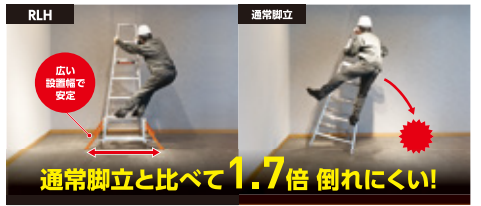

長谷川工業

Hasegawa アウトリガー脚立ハチ型

横倒れ防止のアウトリガーを標準装備

商品ID	品番	天板高さ/質量	定価(税別)	卸値特価(税込)
186324	RLH-12	1.10m/7kg	45,000円	23,070円 (25,377円)
186325	RLH-15	1.40m/8kg	50,000円	25,630円 (28,193円)
186326	RLH-18	1.70m/9kg	56,000円	28,700円 (31,570円)
186327	RLH-21	1.99m/10kg	60,000円	30,750円 (33,825円)